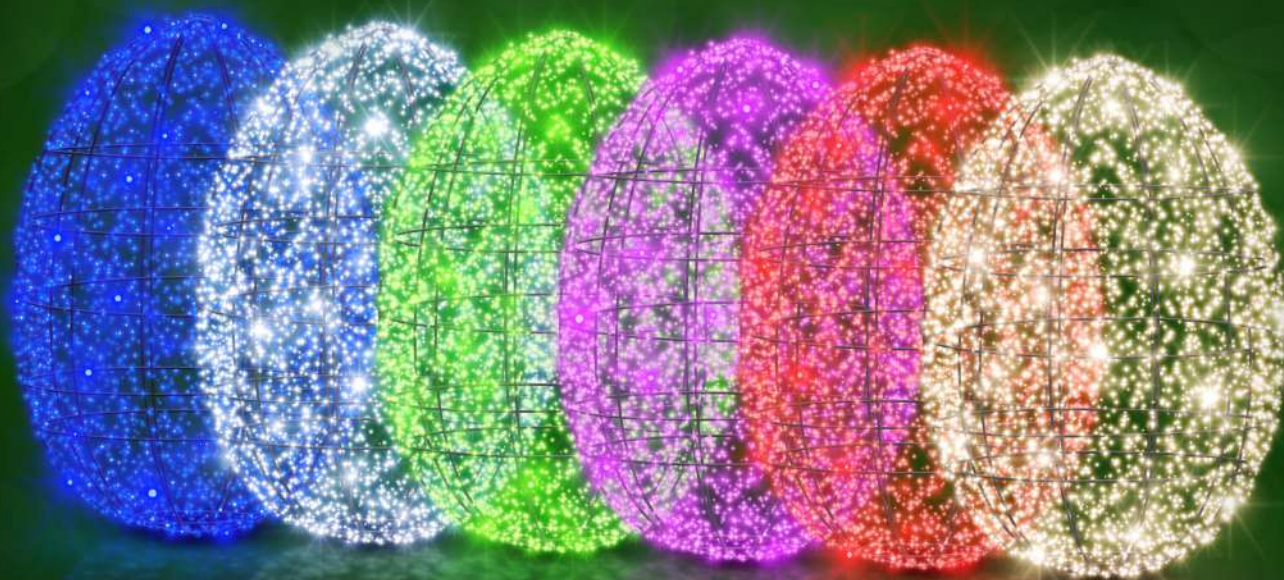

Pisanki 3D

POL-W001

↑ 3000 mm

↗ 2000 mm

→ 2000 mm