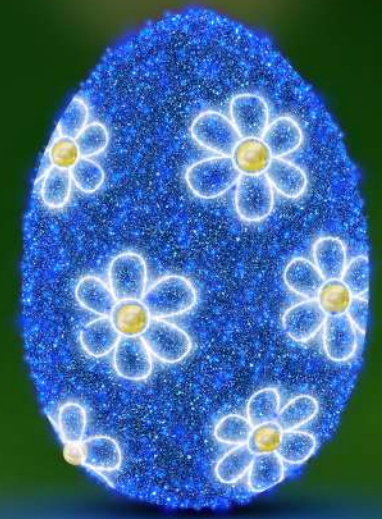

↑ 3000 mm
↗ 2000 mm
→ 2000 mm

POL-W014M

↑ 3000 mm
↗ 2000 mm
→ 2000 mm

Pisanki 3D z wypełnieniem

POL-W012M

↑ 3000 mm
↗ 3000 mm
→ 2000 mm

Dekoracje latarniowo-elewacyjne

POL-W223